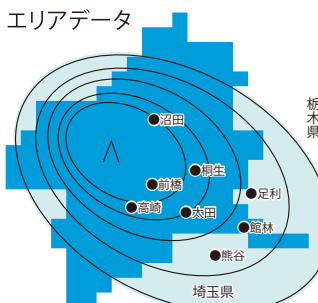

特別番組

はエムキャス配信番組 ※番組は予告なく変更となる場合がございます。

2月4日(日) 7:30~8:00
明日に向かって!
理容女子の挑戦

2月4日(日) 20:30~22:00
最大延長 23:00
前橋市長選 開票速報

2月18日(日) 19:20~21:00
安中市まち映画
ライズ&シャトル

2月21日(水) 22日(木) 27日(火) 28日(水)
10:00~16:00
県議会中継

2月21日(水) 19:30~21:00
公立高校入試 解答速報

新番組

NEW 2月5日(月) スタート!
FREE
毎週月曜 19:30~20:00

NEW 2月7日(水) スタート!
あばれ八州 御用旅
毎週水曜 14:00~14:55

NEW 2月28日(水) スタート!
毎週水曜 21:00~21:55
男女7人秋物語

伊勢崎オート
3(土) 23:00~23:30 展望 14(水) 23:30~24:00 展望 27(火) 23:00~23:30 展望
4(日) 16:00~17:00 中継 15(木) 16:00~17:00 中継 28(水) 16:00~17:00 中継

GTV プレミアム 視聴方法
群馬テレビをご視聴中リモコンの「選局」「チャンネル」 $\leftarrow$ + または **3** を押すことで **GTV プレミアム** を視聴することができます

2月7日(水) よる7時
Bリーグ中継
第22節 オブアリ VS **仙台 89ERS**

イベントの企画運営・司会派遣・ライブ配信は 群馬テレビ事業部へ!
平日 10:00~18:00 相談依頼
TEL 027-219-0006

群馬の暮らしに役立つアプリ **MIRUN** 県内ニュースやグルメ・おでかけなど 地域の話題を配信!
今すぐ無料でダウンロード

デジタル3ch
送信所1 中継局29 (JOML-DTV)
視聴可能世帯数はアンテナ・CATV合わせ県内外で **272万世帯**

群馬テレビは下記のサービスでも視聴可能です。

期名	放送日
群馬県	スカパーJSAT/KDDI/ジェイコム埼玉・東日本/光ネット/協栄ケーブルビジョン/株式会社アイキャスト
埼玉県	ジェイコム埼玉・東日本/行田ケーブルテレビ/東松山ケーブルテレビ/ゆずの里ケーブルテレビ/入間ケーブルテレビ/本庄ケーブルテレビ/KDDI
栃木県	ケーブルテレビ/わたらせテレビ/佐野ケーブルテレビ
茨城県	古河ケーブルテレビ
東京都	豊島ケーブルネットワーク

※詳細は各CATVにお問い合わせください。
本社 / 〒371-8548 前橋市小出町 3-38-2 TEL027-219-0001
東京支社 / 〒103-0027 東京都中央区日本橋 2-3-21 TEL03-3274-0888
高崎支社 / 〒370-0045 高崎市東町 80 群馬トヨタビル 6階 TEL027-328-1181
東毛支社 / 〒373-0851 太田市飯田町 924-2 大沢建設第七ビル TEL0276-45-6121

番組ネット局
「タイアンのガチで!ごめんやす」11局ネット放送中
テレ玉/とちぎテレビ/チバテレビ/tvkk/TOKYO MX KBS京都/三重テレビ/サンテレビ/さくらんぼテレビ 北海道テレビ/B S N新潟放送
「猿に追る」とちぎテレビ/サンテレビ/三重テレビ

ボ子と群テレ **群馬テレビ**
<https://www.gtv.co.jp/>

群馬テレビ 番組表 2024

THE SPA GUNMA
開幕戦 生中継 25日(日) 午後2時
VS 鹿児島ユナイテッドFC

夢のままじゃ終わらせない

まち映画 **おかめきけ**
群馬発! 上毛かるた奮闘記

11日(日)
よる7時30分

©おかめきけ~群馬発!上毛かるた奮闘記~ ALL RIGHTS RESERVED.